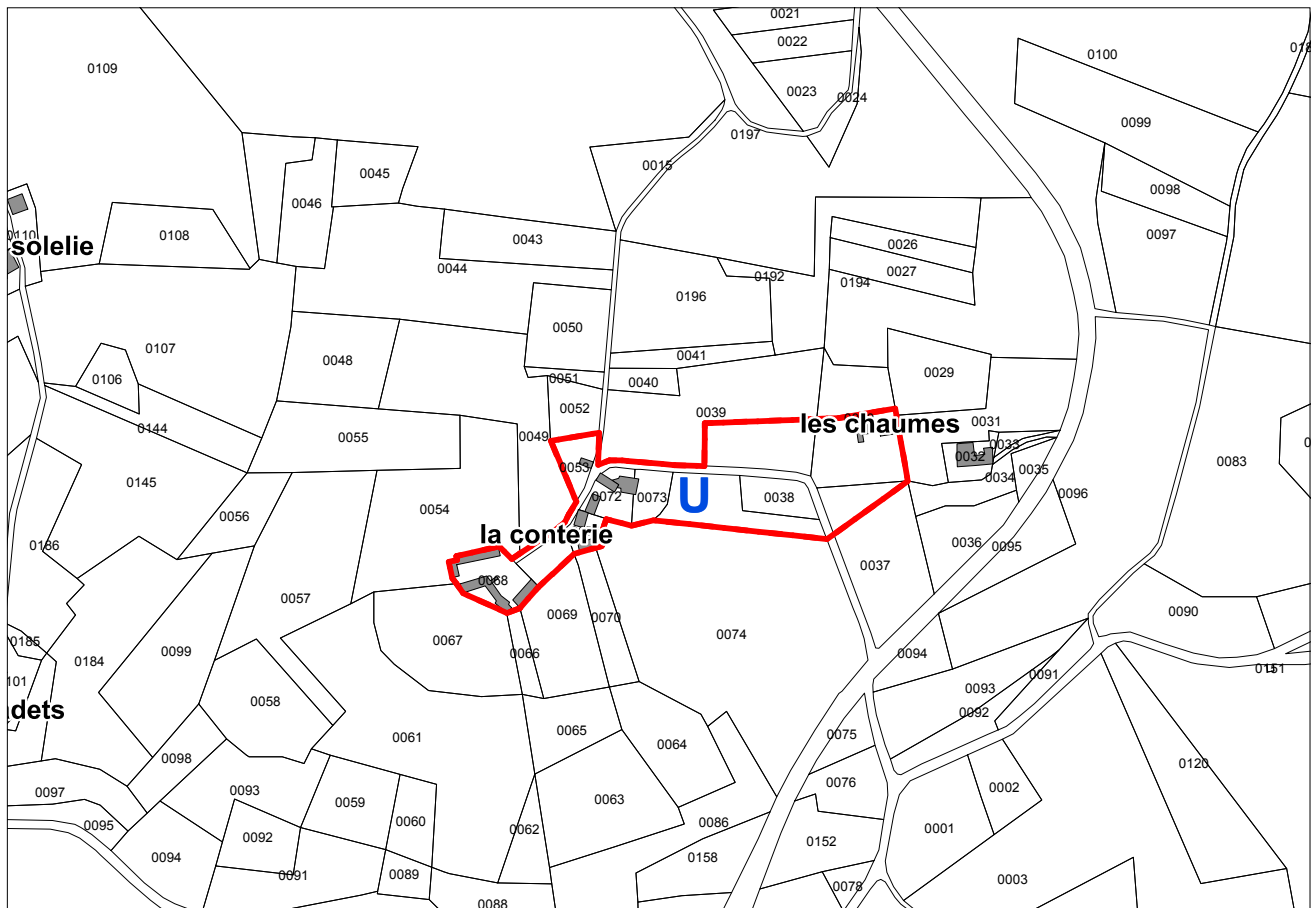

Commune de Saint-Félix-de-Reilhac-et-Mortemart

REVISION DE LA CARTE COMMUNALE

DOCUMENTS GRAPHIQUES

Juillet 2018

Cabinet NOËL
Urbanistes conseil

Zonage de la carte communale AVANT modification

Zonage de la carte communale APRES modification